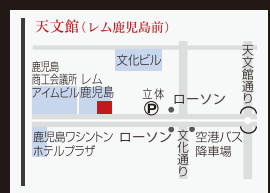

お問い合わせ マナーハウス島津重富荘 イベント事務局
鹿児島県鹿児島市清水町 31-7 zip 892-0802

TEL 099-247-3257
(受付時間 水～日 11:00～18:00)

ご予約方法

- ●左記へお電話にてお申し込みくださいませ。
  お申し込み後、お振込みまたはマナーハウス島津重富荘レセプション
  カウンターにてお支払いいただきまして、ご予約の完了とさせていただきます。
  お振込み口座：鹿児島銀行 高見馬場支店 (普) 1785468
  口座名義人：カ) プラスエスコポレーション
  ※振込手数料はお客様のご負担となりますので、予めご了承くださいませ。
  ※お振込後、なびに当日のキャンセルにつきましては、ご返金いたしかねます。