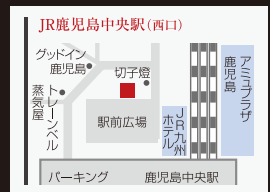

お問い合わせ マナーハウス島津重富荘 イベント事務局
鹿児島県鹿児島市清水町 31-7 zip 892-0802

TEL 099-247-3257
(受付時間 水～日 11:00～18:00)

ご予約方法

- ●左記へお電話にてお申し込みくださいませ。
  お申し込み後、お振込みまたはマナーハウス島津重富荘レセプション
  カウンターにてお支払いいただきまして、ご予約の完了とさせていただきます。
  お振込み口座：鹿児島銀行 高見馬場支店 (普) 1785468
  口座名義人：カ) プラスエスコポレーション
  ※振込手数料はお客様のご負担となりますので、予めご了承くださいませ。
  ※お振込後、なびに当日のキャンセルにつきましては、ご返金いたしかねます。